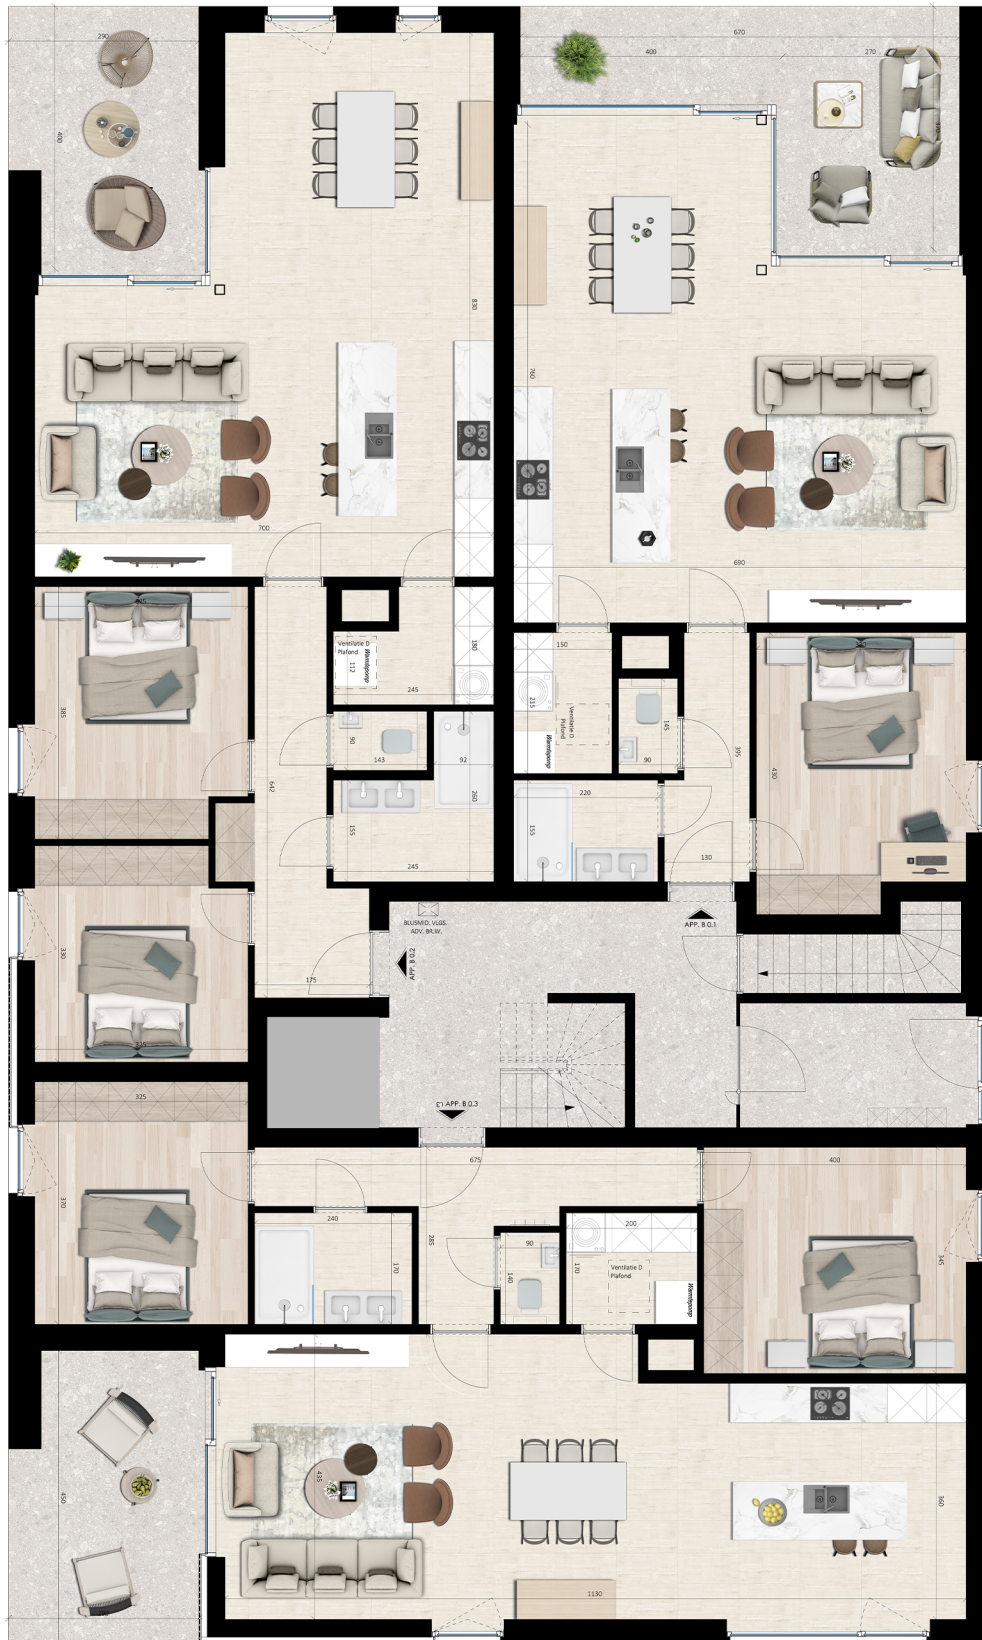

App. B 00.02
 Opp. 105 M²
 Terras 11 M²
 Tuin 142 M²

App. B 00.01
 Opp. 86 M²
 Terras 16 M²
 Tuin 61 M²

App. B 00.03
 Opp. 108 M²
 Terras 12 M²
 Tuin 217 M²

Deze plannen kunnen afwijken van de uiteindelijke uitvoeringsplannen. De meubels zijn ter illustratie en de maten bij benadering, onder voorbehoud van de uitvoeringsplannen. Het veranderen van meubels en toestellen is mogelijk.