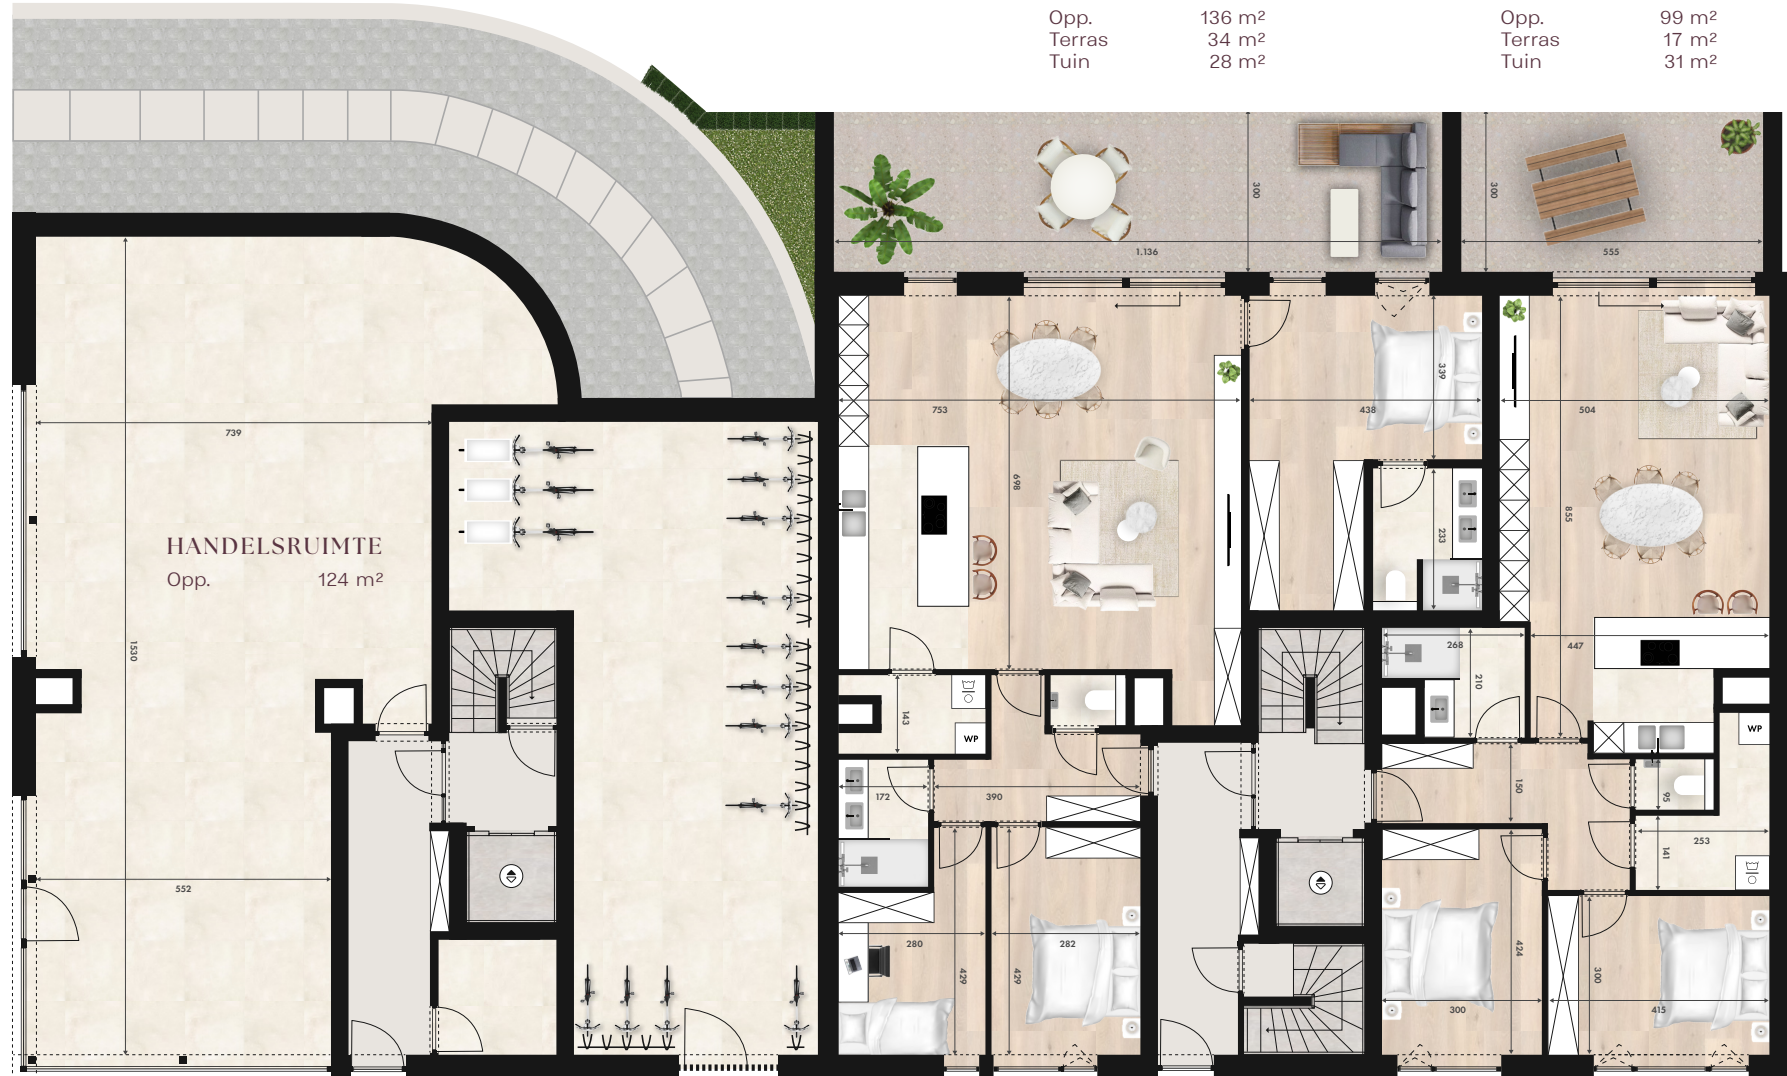

APPARTEMENT O2

Opp. 136 m²
Terras 34 m²
Tuin 28 m²

APPARTEMENT O1

Opp. 99 m²
Terras 17 m²
Tuin 31 m²

Deze plannen kunnen afwijken van de uiteindelijke uitvoeringsplannen. De meubels zijn ter illustratie en de maten bij benadering, onder voorbehoud van de uitvoeringsplannen. Het veranderen van meubels en toestellen is mogelijk.