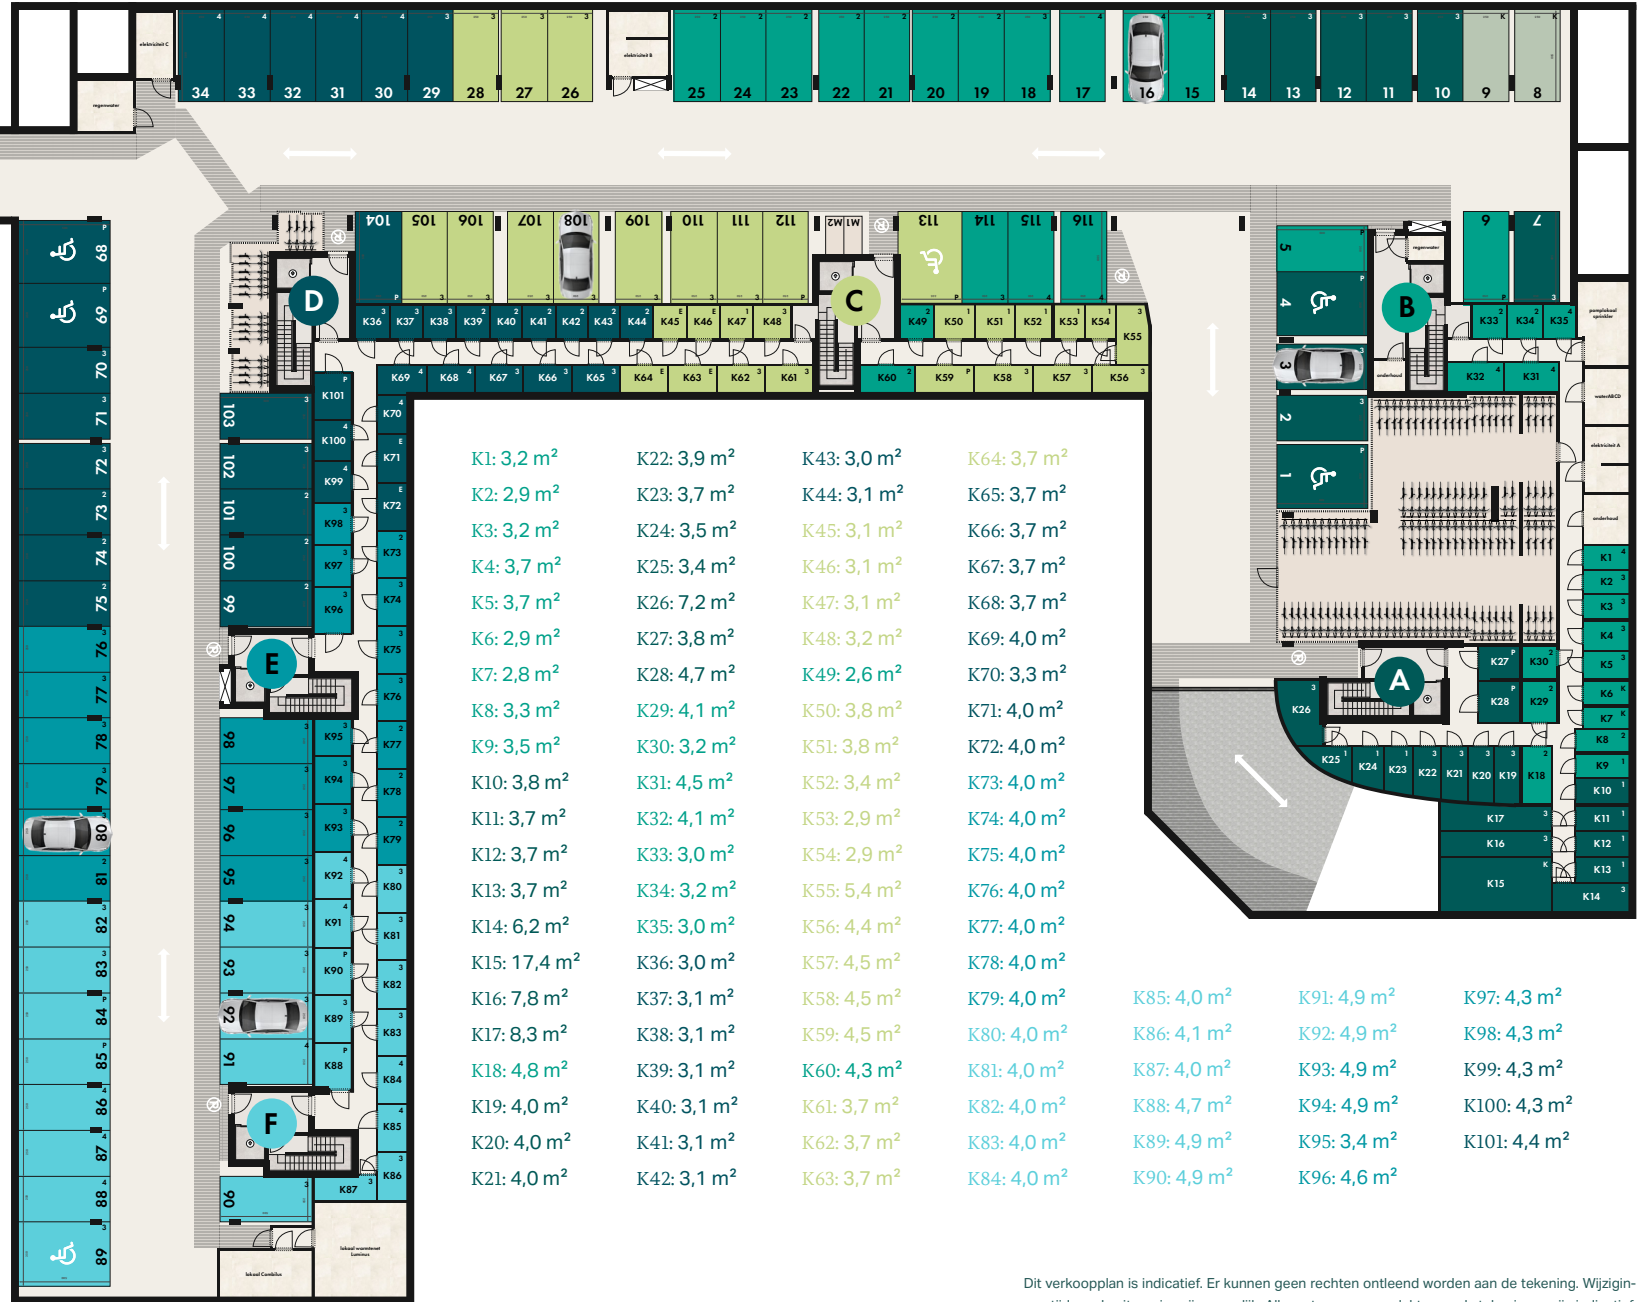

VERDIEPINGSPLAN
ONDERGRONDS

- 1: studio of één-slaapkamer appartement
- 2: twee-slaapkamer appartement
- 3: drie-slaapkamer appartement
- 4: vier-slaapkamer appartement
- P: penthouse
- K: kantoor
- E: extra

Dit verkoopplan is indicatief. Er kunnen geen rechten ontleend worden aan de tekening. Wijzigingen tijdens de uitvoering zijn mogelijk. Alle maten en oppervlaktes op de tekeningen zijn indicatief. Elk verschil, in meer of min, zal een verlies of winst zijn voor de kopers zonder een prijsverandering.