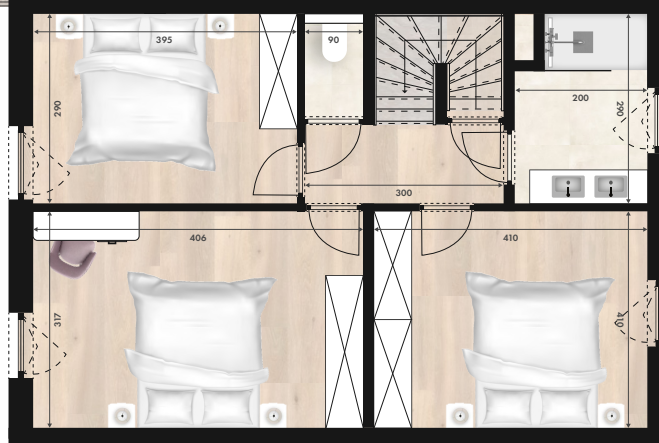

App. 02.01
Opp. 106 m²
Terras 8 m²

App. 02.02
Opp. 79 m²
Terras 9 m²

Woning
Opp. 65 m²

Deze plannen kunnen afwijken van de uiteindelijke uitvoeringsplannen. De meubels zijn ter illustratie en de maten bij benadering, onder voorbehoud van de uitvoeringsplannen. Het veranderen van meubels en toestellen is mogelijk.