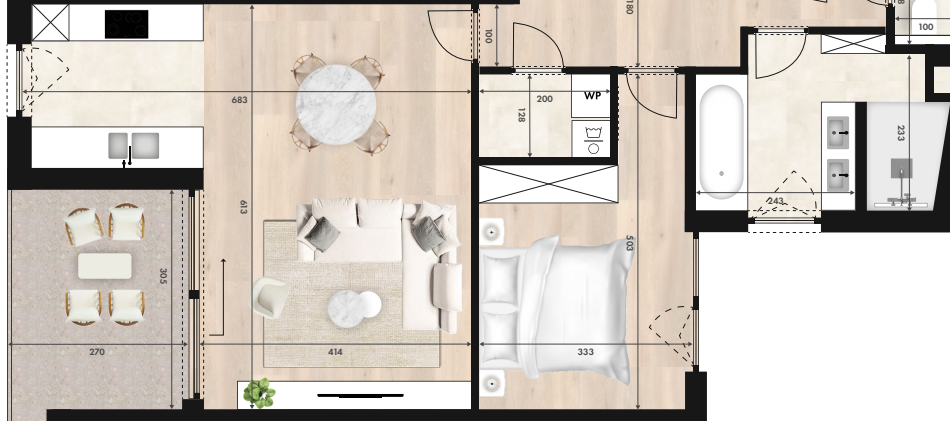

App. 02.01
Opp. 106 m²
Terras 8 m²

App. 02.02
Opp. 79 m²
Terras 9 m²

Woning
Opp. 65 m²

Deze plannen kunnen afwijken van de uiteindelijke uitvoeringsplannen. De meubels zijn ter illustratie en de maten bij benadering, onder voorbehoud van de uitvoeringsplannen. Het veranderen van meubels en toestellen is mogelijk.