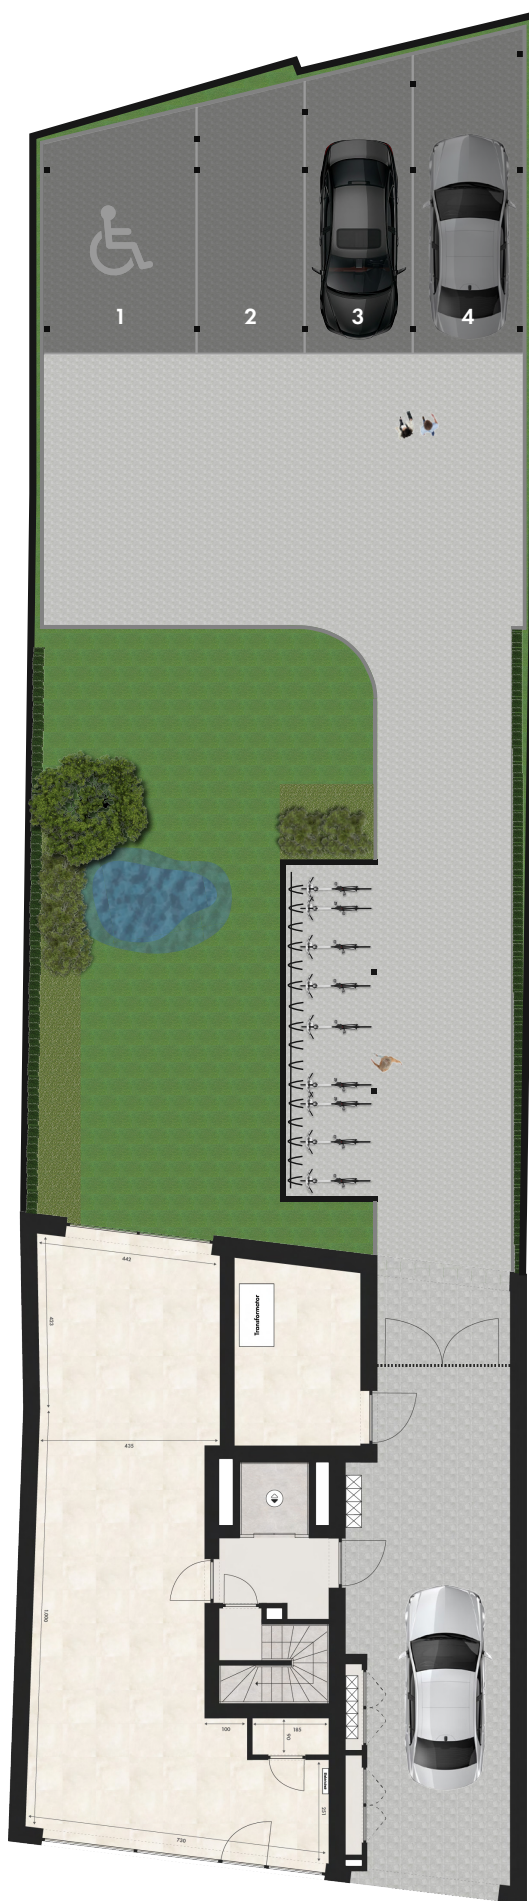

# ELYSIUM

GENT

## INPLANTINGSPLAN

Noordstraat 18-20  
9000 Gent

Deze plannen kunnen afwijken van de uiteindelijke uitvoeringsplannen. De meubels zijn ter illustratie en de maten bij benadering, onder voorbehoud van de uitvoeringsplannen. Het veranderen van meubels en toestellen is mogelijk.